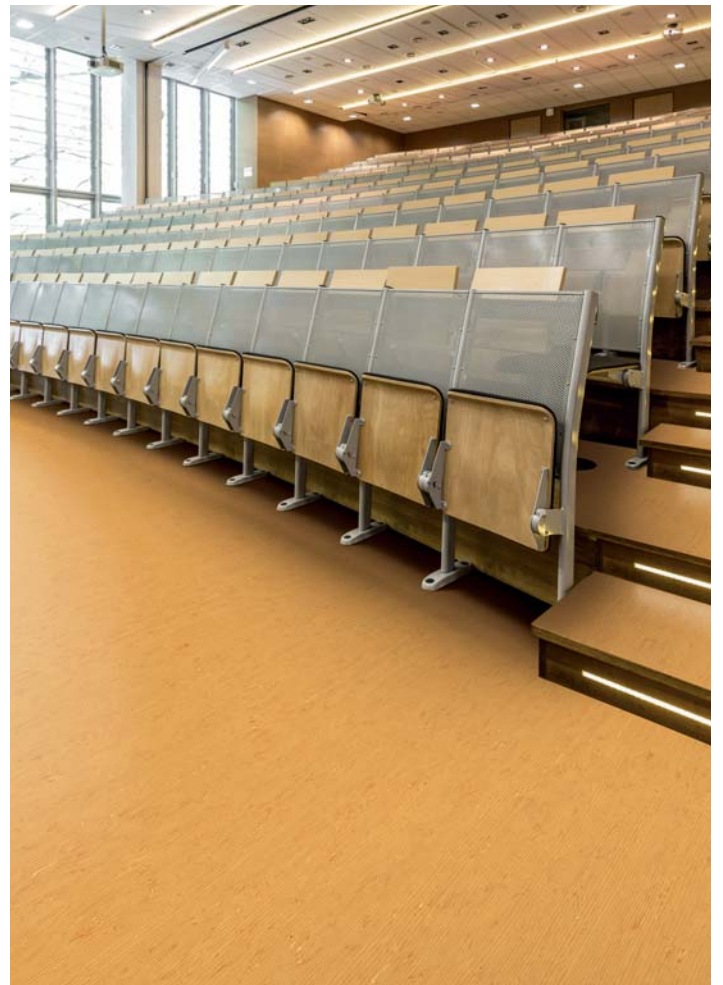

Førsteklasses læremiljøer

Hva trenger elever og studenter for å kunne tilegne seg kunnskap best mulig? Ro til å konsentrere seg? Sikkerhet under lek og løping? Eller en levende og inspirerende atmosfære? Hva du enn forestiller deg, er det mulig med noraplan® valua. Det er så allsidig at det alltid er det riktige valget for de ulike læremiljøene. Dermed skaper du naturlige, vennlige og inspirerende rom å lære i.