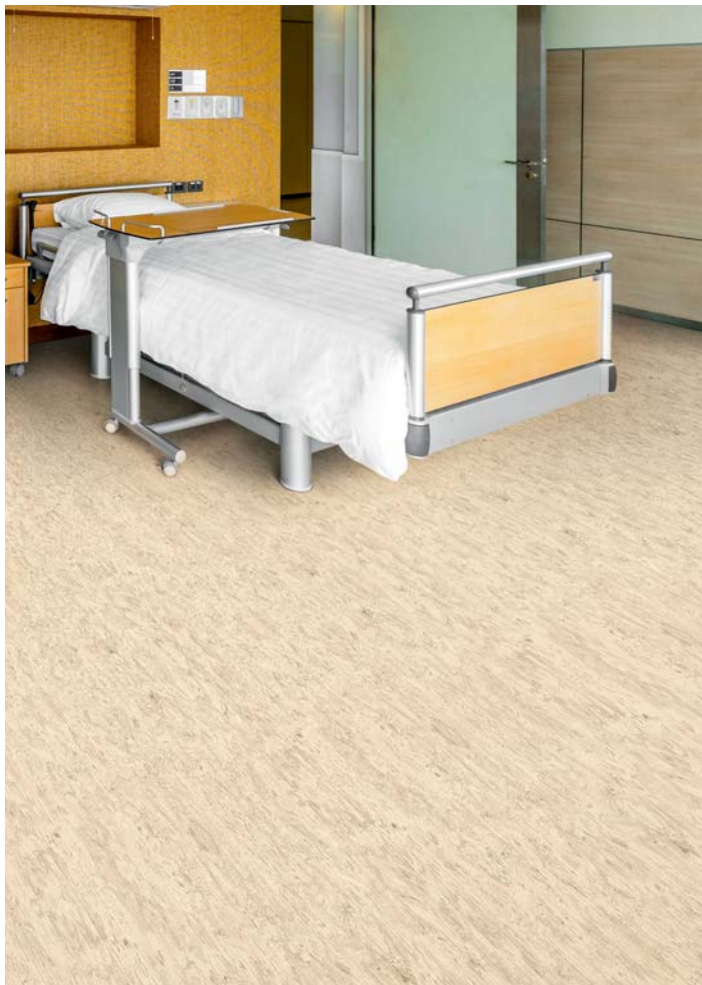

Inspirert av naturen

Ideelt for rask rekonvalesens

Hadde det ikke vært fint om ditt sykehus kunne hatt en hjemlig atmosfære? For helbredelsesprosessen trenger mer enn bare leger og medisin. Pasienter, personale og besøkende må også føle seg vel. Og det er her noraplan® valua med sin varme og naturlige utstråling, kommer inn i bildet. Den myke, varme overflaten får rommene til å virke mer innbydende og behagelige, senker støynivået og forbedrer den ergonomiske komforten. noraplan® valua inneholder ikke PVC, mykgjørere (ftalater) eller halogener (f.eks. klor): Perfekt for et miljø der man raskt skal bli bedre.